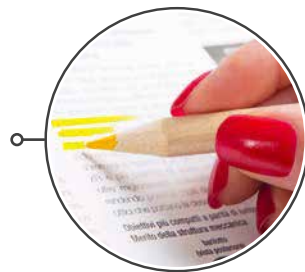

☑ pastello: Ø 0,75xh9 cm ca
☑ astuccio: 4,5xh9x0,8 cm ca ☎ 25/500

SE TA UV

LEGNO NATURALE

Materiale
perfetto per

OGNI OCCASIONE

matita
evidenziatore

PD567 Marker

Matita evidenziatore
pretemperata
legno naturale