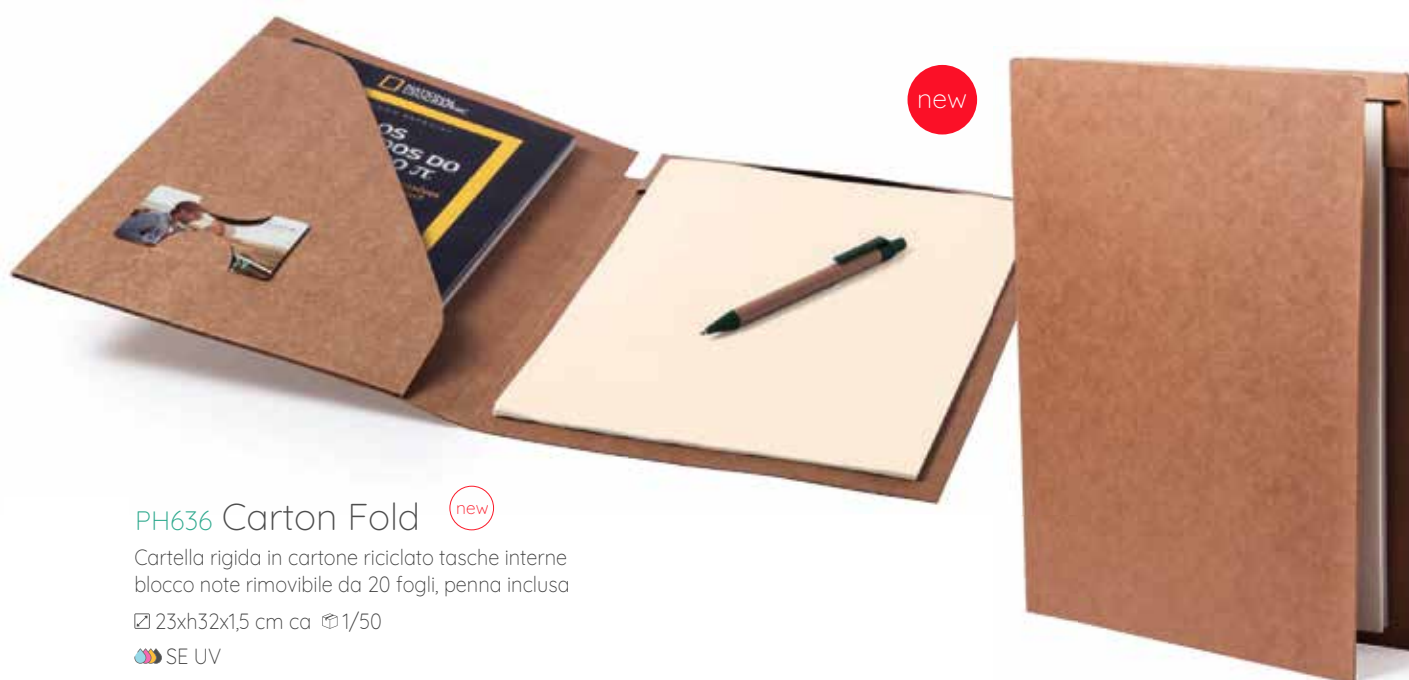

G17866 Cubo da scrivania multiuso

Cubo da scrivania multiuso in cartone, contiene piccoli memo stick in 5 colori diversi e grandi memo stick, vano utilizzabile come porta penne
Materiale: Carta 128 gsm
Misure articolo: 29 x 7.5 x 7 cm

PH636 Carton Fold new

Cartella rigida in cartone riciclato tasche interne
blocco note rimovibile da 20 fogli, penna inclusa

23x32x1,5 cm ca 1/50

SE UV