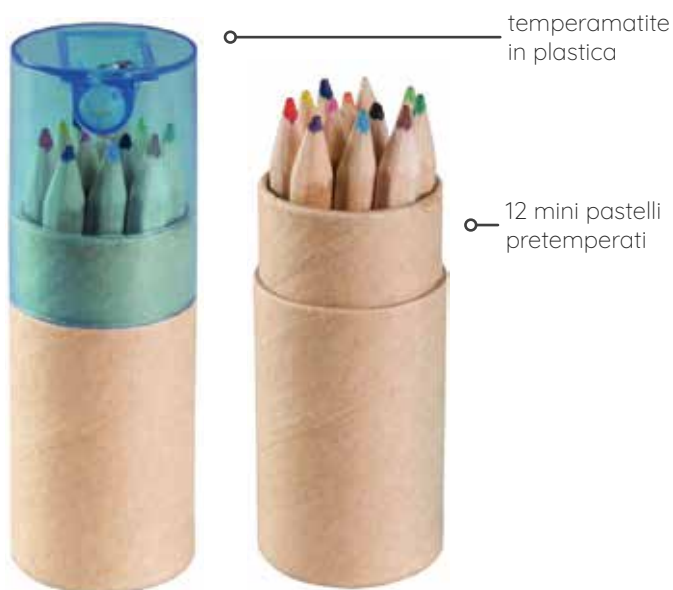

PD530 Donatello

Set 12 mini pastelli in legno e carta, pretemperati
astuccio in cartone, chiusura con temperamatite

☑ pastello: Ø 0,75xh6,5 cm ca
☑ astuccio: Ø 3,5xh10 cm ca ☎ 20/200

TA UV