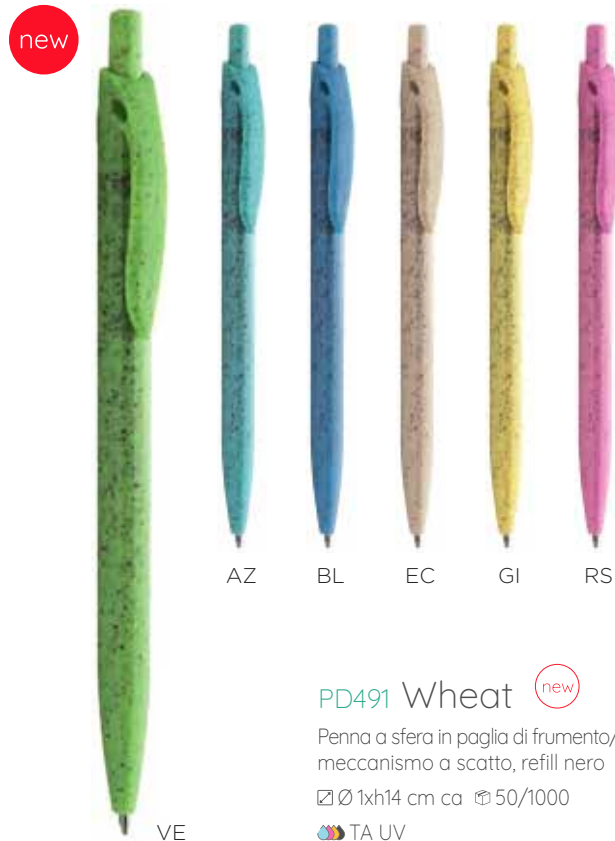

PD491 Wheat

new

Penna a sfera in paglia di frumento/ABS
meccanismo a scatto, refill nero

☑ Ø 1x14 cm ca ☎ 50/1000

TA UV