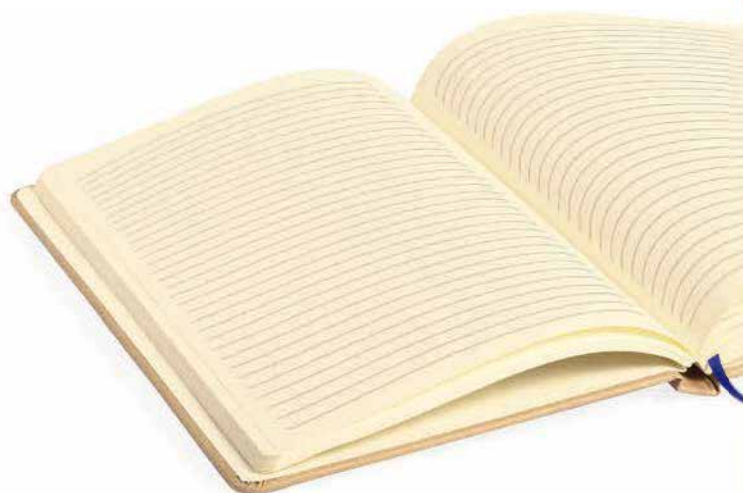

NOTES IN CARTA KRAFT

PRESERVIAMO
LA NATURA

↑
interno con
pagine a righe