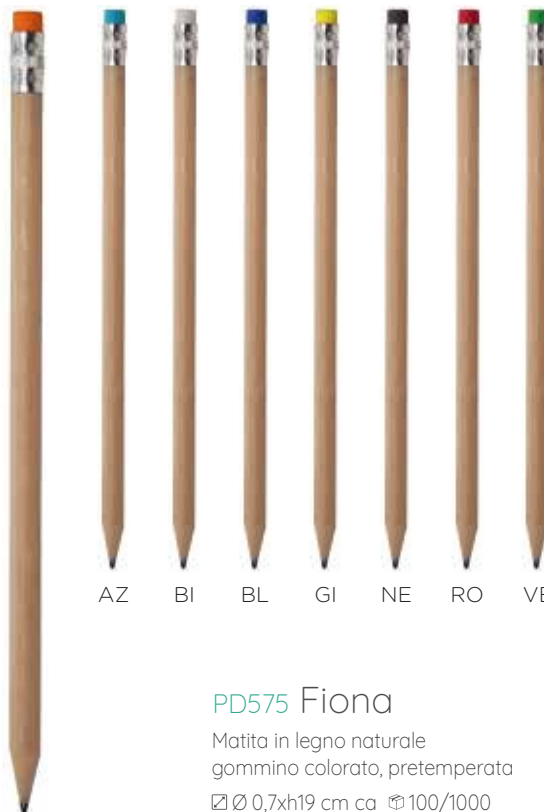

☑ pastello: Ø 0,75xh9 cm ca
☑ astuccio: 4,5xh9x0,8 cm ca ☎ 25/500

SE TA UV

LEGNO NATURALE

Materiale
perfetto per

OGNI OCCASIONE

matita
evidenziatore

PD567 Marker

Matita evidenziatore
pretemperata
legno naturale

☑️ Ø 1x18 cm ca ☎️ 100/600

🎨 SE TA UV

AZ BI BL NE RO SI VE

PD561 Comic

Matita in legno naturale con finitura colorata
pretemperata, corpo in acero

☑️ Ø 0,7x17,5 cm ca ☎️ 100/1000

🎨 SE TA UV

AR

AZ BI BL GI NE RO VE

PD575 Fiona

Matita in legno naturale
gommino colorato, pretemperata

☑️ Ø 0,7x19 cm ca ☎️ 100/1000

🎨 SE TA UV

AR

PD580 Goya

Set 6 matite con finitura colorata
astuccio in carta naturale, pretemperate