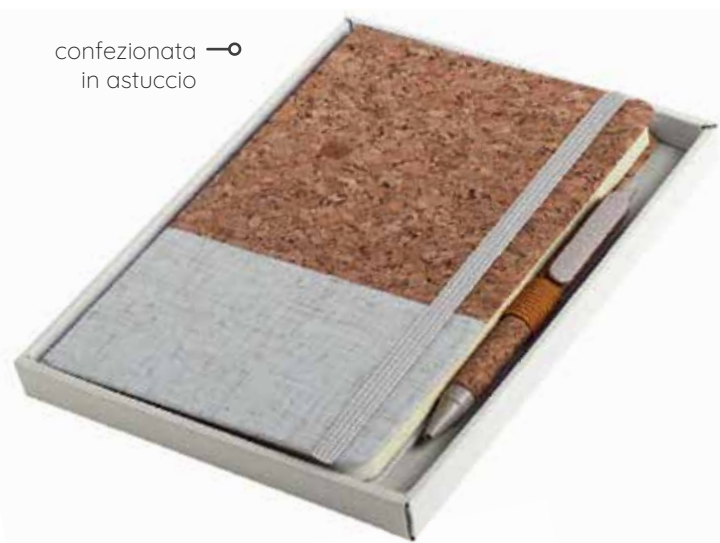

PB569 Parure Canvas new

Notes in sughero e cotone canvas, carta avorio, astuccio chiusura con elastico, penna, quadranti ad angoli tondi 160 pagine a righe, segnapagina e portapenne in tinta

▣ notes: 14x21 cm ca ▣ astuccio: 17,3x22,3 cm ca 1/30

SE IN UV

confezionata in astuccio