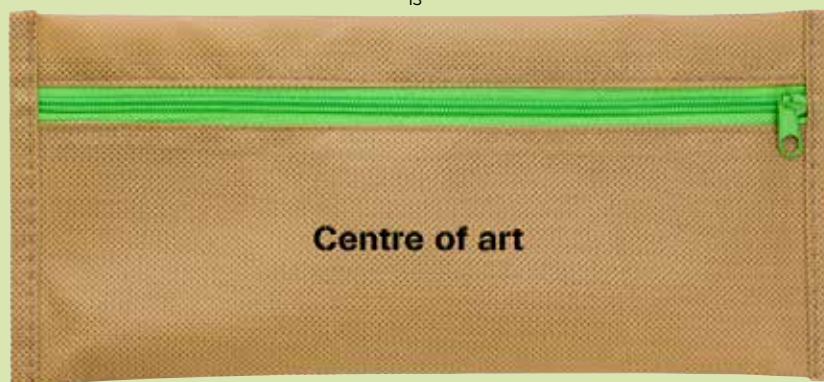

L'essere creativi è l'offerta iniziale!

13

G12127 Set Eco Style

Set Eco Style, composto, righello, penna a sfera con finiture verdi, matita, temperino, gomma, blocco notes, astuccio in TNT con chiusura lampo. Refill blu
Materiale: Pino, Tessuto non tessuto 80gr, Carta 70 gsm, Cartone 250 gsm
Misure articolo: 23 x 10 x 0.2 cm