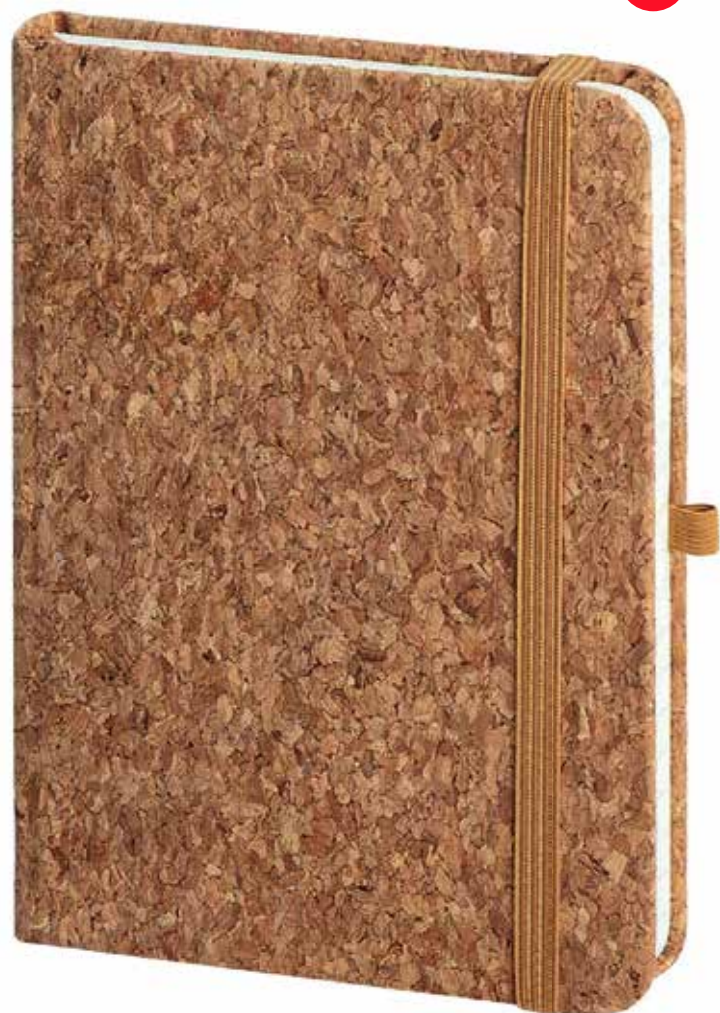

interno con
pagine a righe