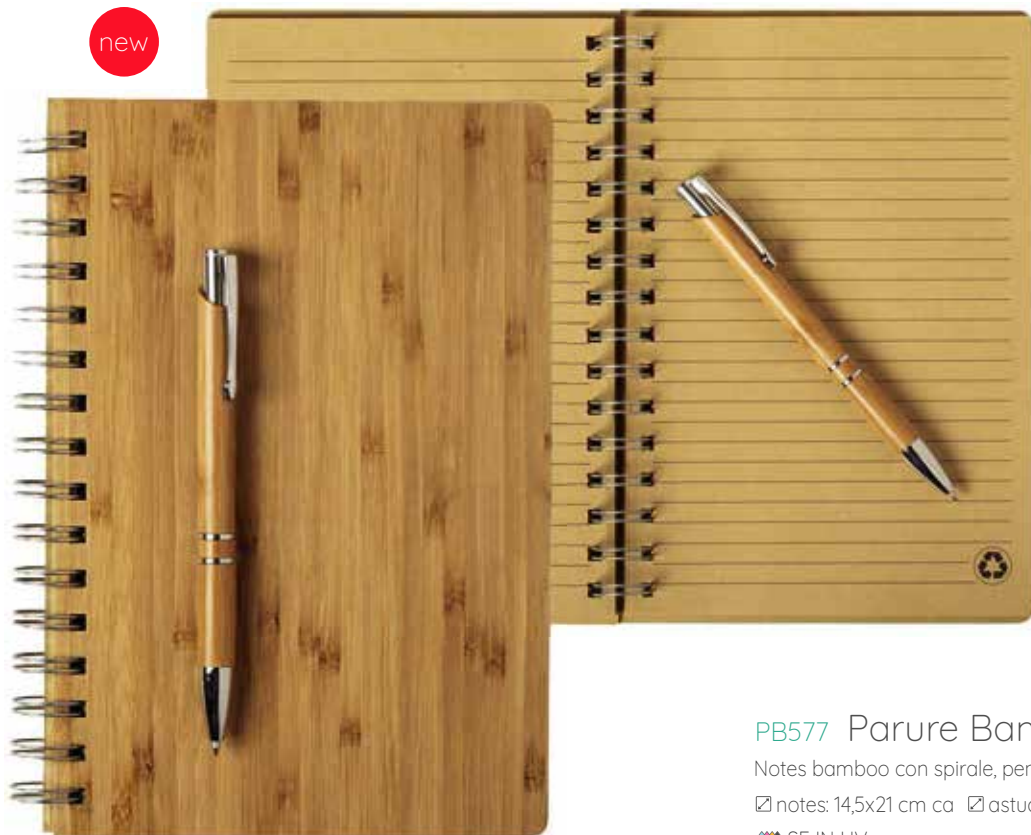

☿
confezionata in astuccio

PB577 Parure Bamboo

new

Notes bamboo con spirale, penna in bamboo, 160 pagine a righe, astuccio

☑ notes: 14,5x21 cm ca ☑ astuccio: 22,5x21,5x2 cm ca ☑ 1/40

SE IN UV