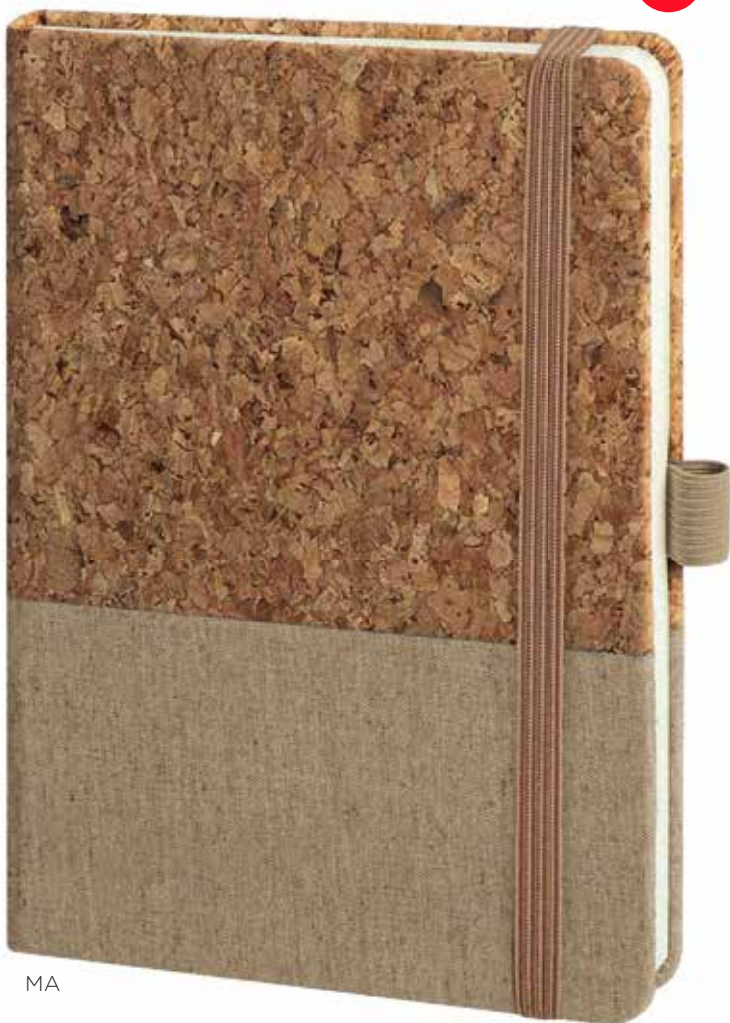

PB576 Notes Cork

new

Notes in sughero, carta avorio
160 pagine a righe, portapenne
segnapagina ed elastico di chiusura in tinta
quadranti ad angoli tondi

9x14 cm ca 50/100

SE IN UV

new

MA

EC