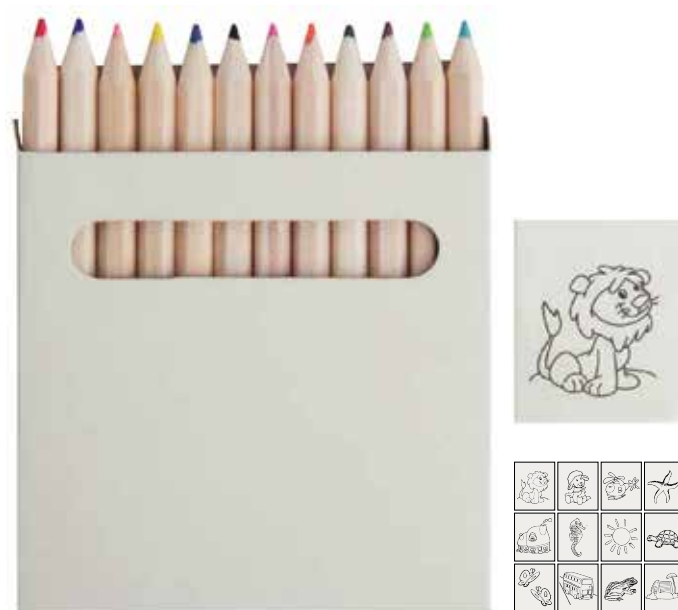

PD536 Pablo

Set 12 mini pastelli in legno e carta, pretemperati
custodia in cartoncino bianco, 12 disegni da colorare, carta 80 g

☑ pastello: Ø 0,75xh9 cm ca
☑ astuccio: 9xh9x1 cm ca ☎ 25/200

SE TA UV